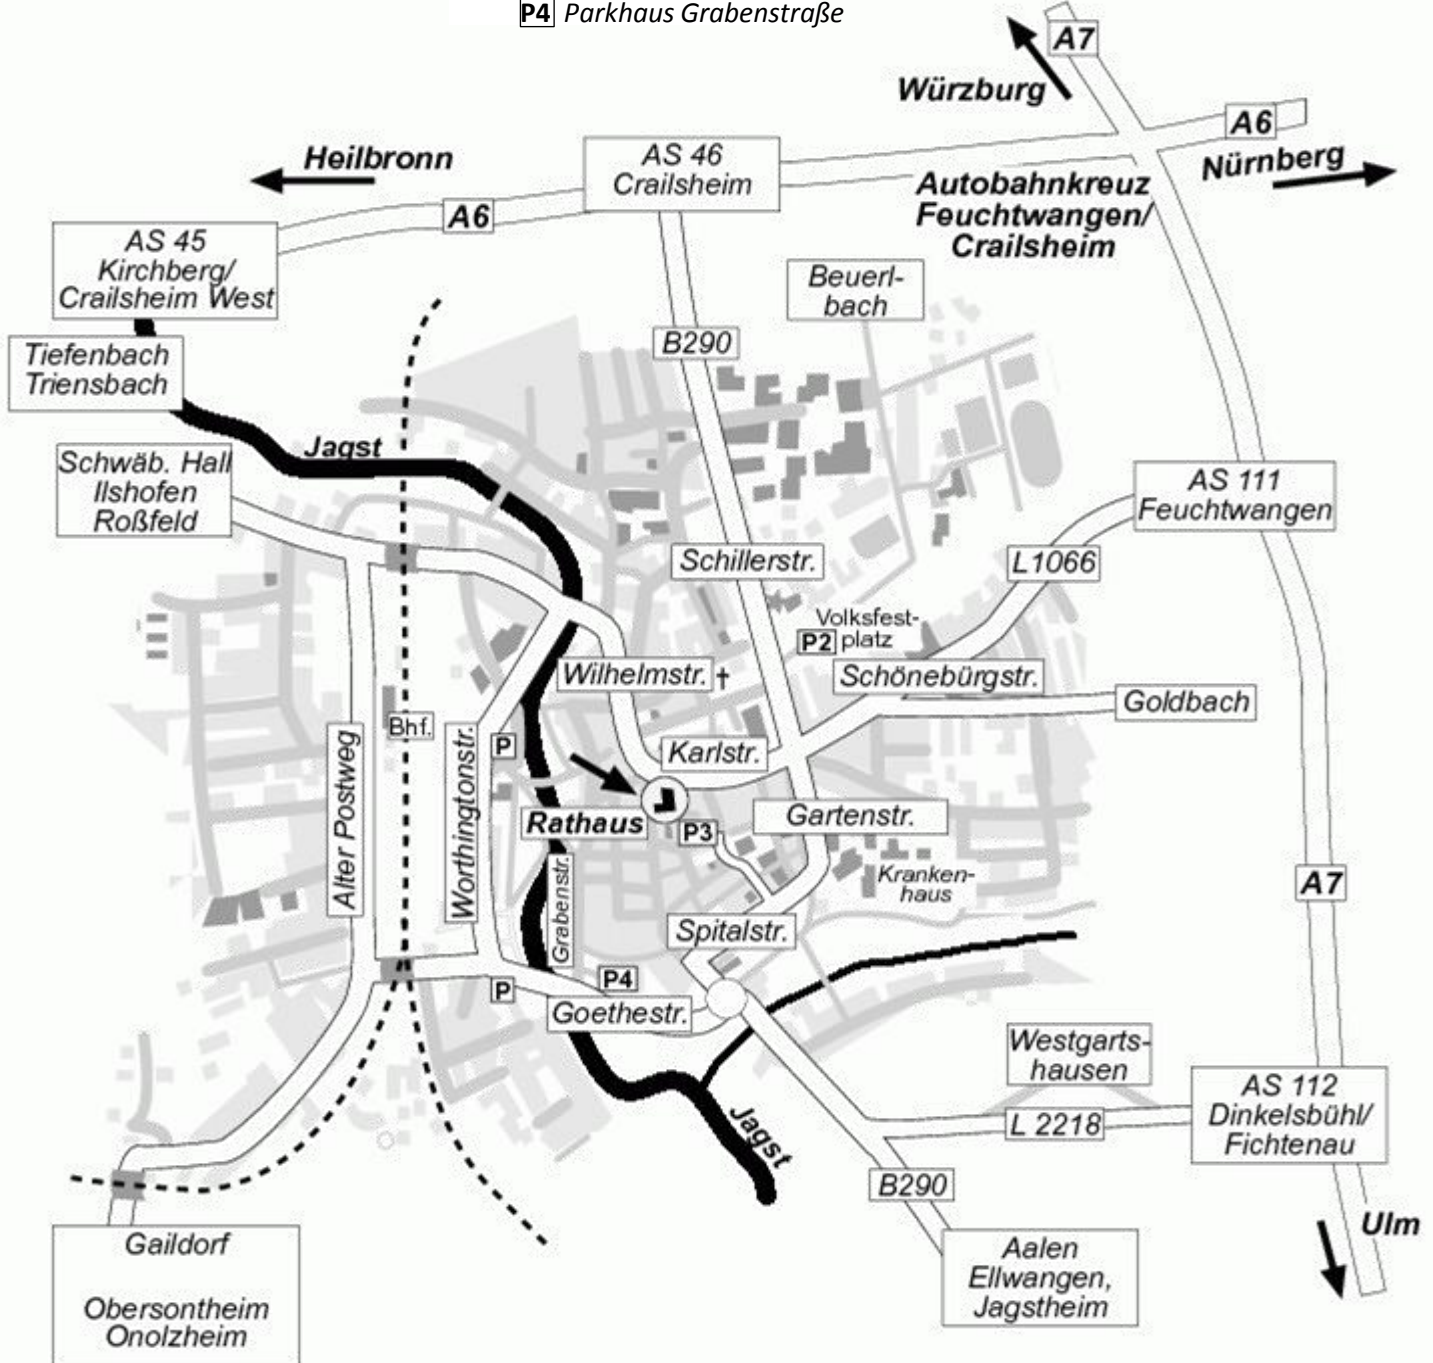

Crailsheim

Große Kreisstadt

Anfahrtskizze zum Rathaus in Crailsheim

In der Rathaus-Tiefgarage **P3** (Einfahrt Schloßplatz 4) finden Sie ausreichend Parkplätze.

Ein Aufzug bringt Sie direkt in das Rathaus

Weitere Parkmöglichkeiten: **P2** Volksfestplatz (östlicher Teil gebührenfrei)

P4 Parkhaus Grabenstraße

Stadtverwaltung
Marktplatz 1+2
74564 Crailsheim

Telefon 07951/403-0
Telefax 07951/403-1400
Mail Stadtverwaltung@Crailsheim.de

Sprechzeiten Rathaus
Mo.-Mi., Fr. 7.30 - 12.00 Uhr
Do. 7.30 - 12.00 Uhr
13.00 - 17.30 Uhr

Öffnungszeiten Bürgerbüro
Mo.-Mi. 7.30 - 17.00 Uhr
Do. 7.30 - 17.30 Uhr
Fr. 7.30 - 12.00 Uhr
Sa. 9.00 - 12.00 Uhr