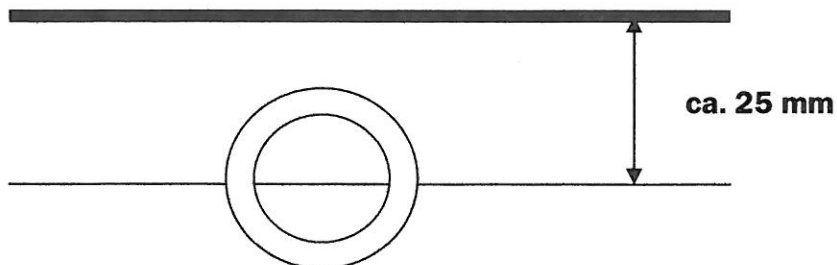

Empfohlene Maße für Werbeplanen

Länge max. 6,50 m

Höhe max. 1,40 m

Ösenabstand:

ca. 55 cm bis 65 cm

Anzahl der Ösen:

10 bis 12 Stück bei 6,50 m Länge

Ösenabstand vom Planenrand

Innendurchmesser der Ösen:

15 bis 20 mm